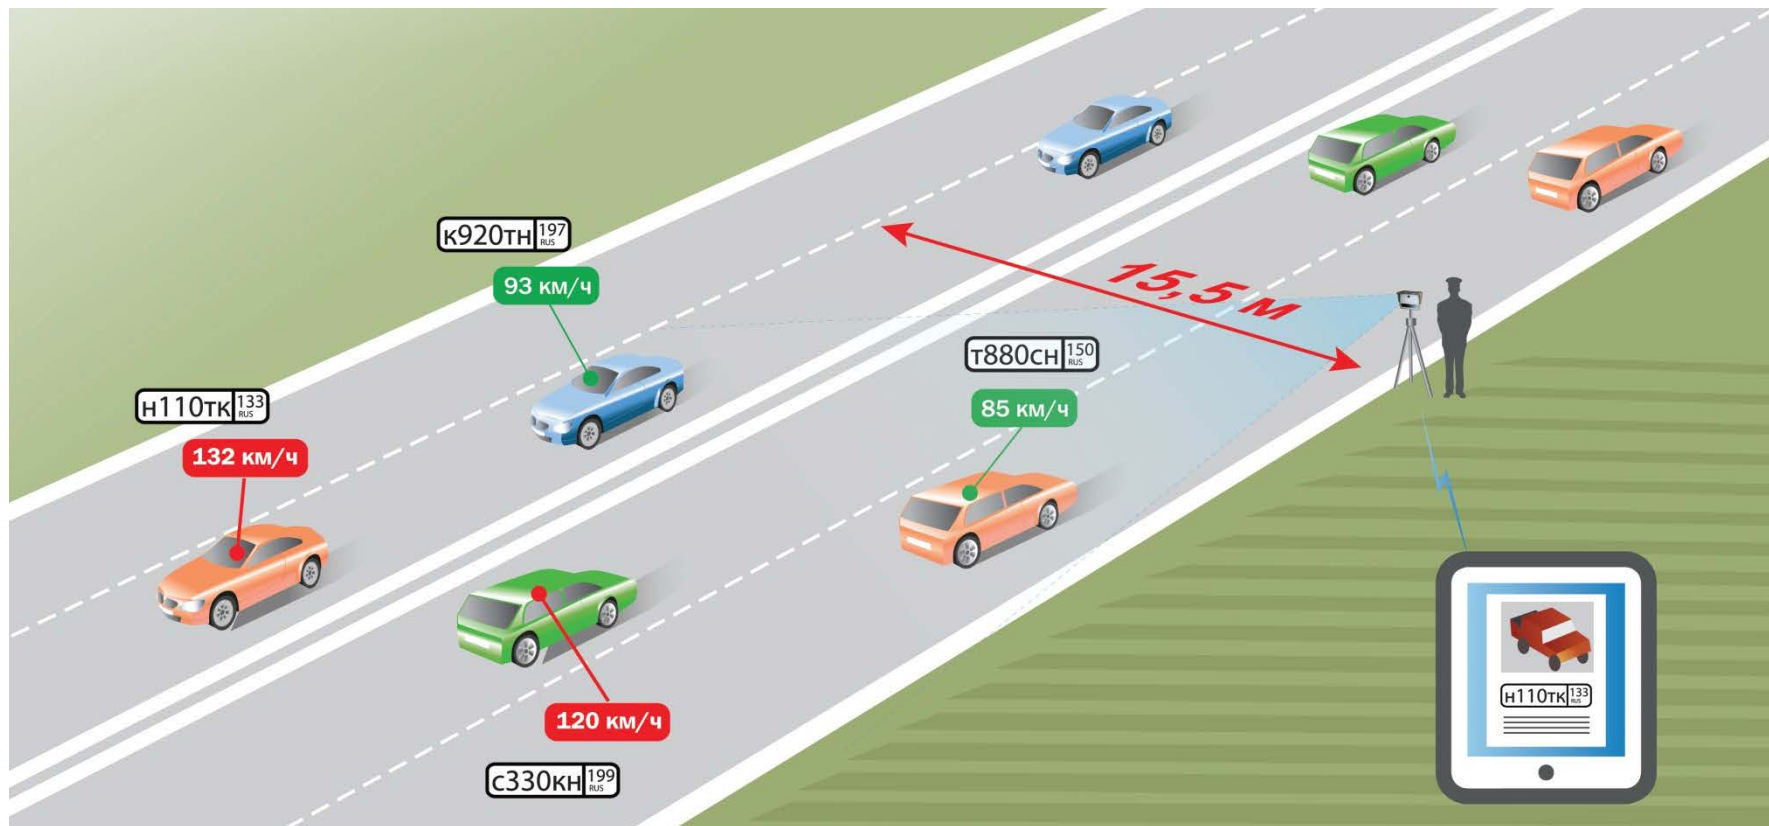

Схема установки